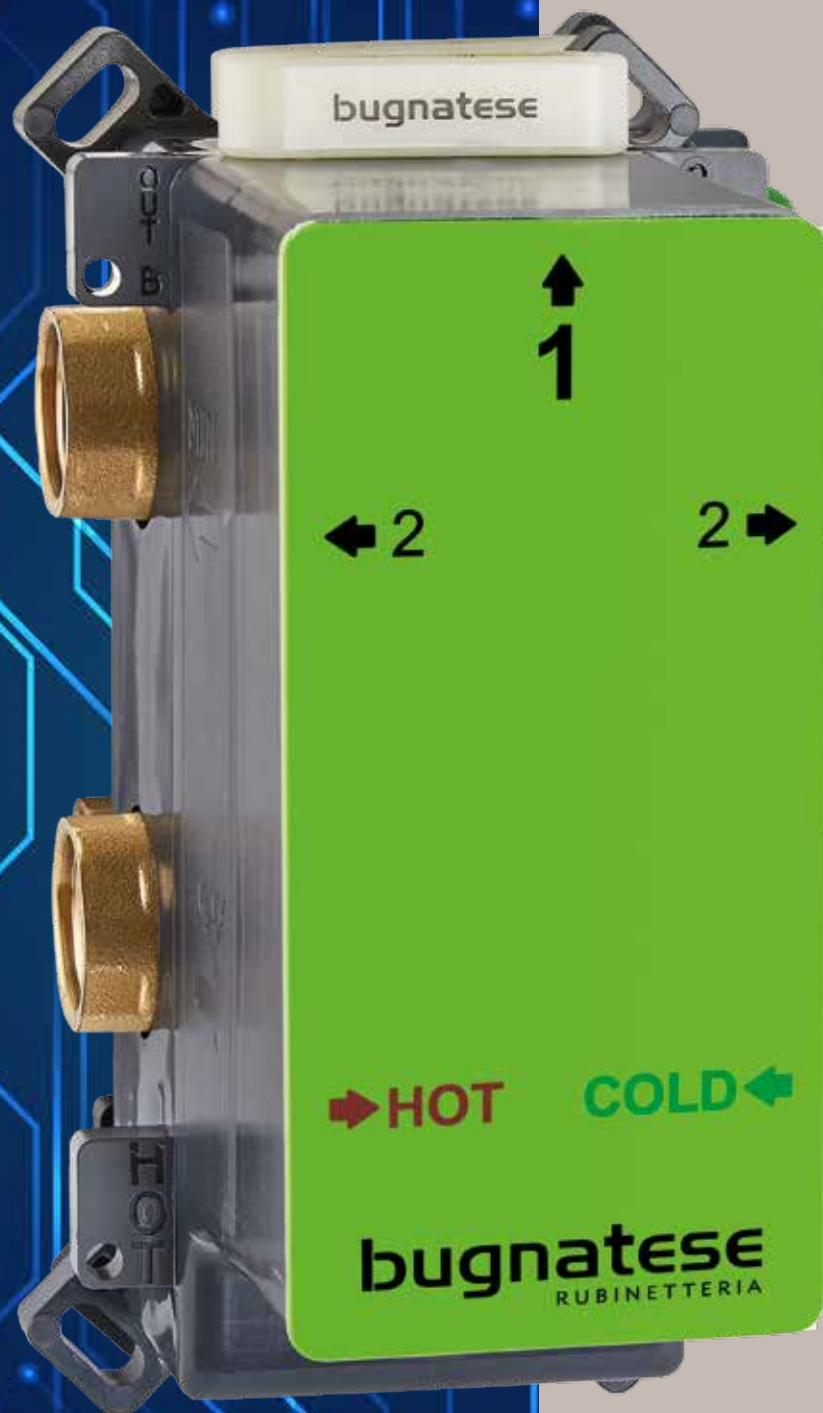

# SLYBOX

by bugnatese

ART. 19898

La scelta facile, economica,  
intelligente e... pratica

*The easy, cheap, smart and...  
practical choice*

Installare oggi un Rubinetto Universale in modo facile e poter scegliere domani la serie di Rubinetteria e la finitura senza compromessi. Rispetto ad altre soluzioni presenti sul mercato, SlyBox permette di collaudare da subito l'impianto idraulico.

*Install a universal tap today easily and be able to choose the tap's range and finishes without compromise tomorrow. Compared to other solutions on the market, SlyBox allows you to immediately test the hydraulic system.*

## VELOCE • FAST

Dotato di 8 supporti posti sui 4 punti laterali per una posa rapida e sicura sia su una parete in muratura che su una in cartongesso.

*Equipped with 8 supports placed on the 4 lateral points for a quick and safe installation both on a masonry wall and on a plasterboard one.*

## SEMPLICE • SIMPLE

Facile da posizionare grazie alla piccola livella in dotazione sulla parte superiore della scatola per un corretto allineamento orizzontale.

*Easy to position thanks to the small bubble level supplied on the top of the box for correct horizontal alignment.*