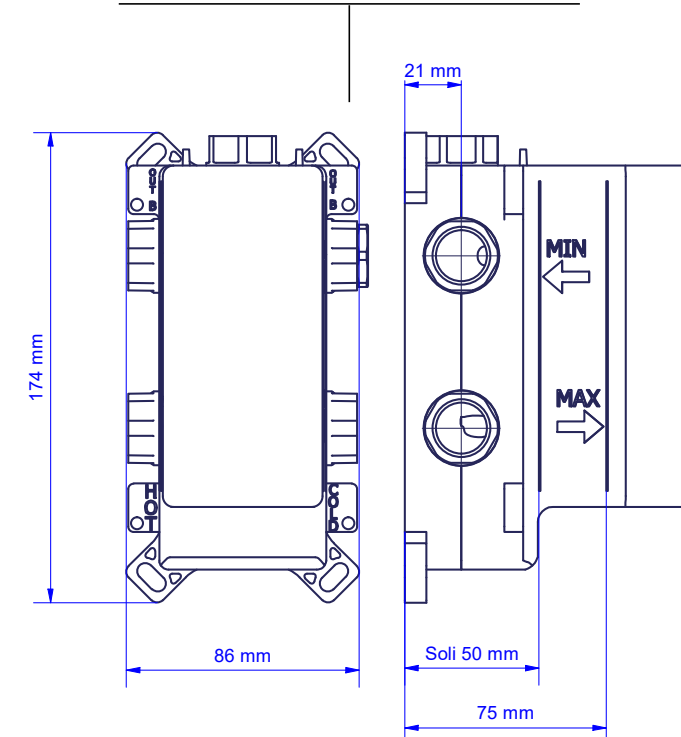

## SEMPLICE • SIMPLE

Facile da posizionare grazie alla piccola livella in dotazione sulla parte superiore della scatola per un corretto allineamento orizzontale.

*Easy to position thanks to the small bubble level supplied on the top of the box for correct horizontal alignment.*

## COMPATTO • COMPACT

Un box in materiale plastico che protegge il rubinetto con un ingombro contenuto, da 50 a 75 mm su pareti in muratura.

*A plastic box that protects the tap with a small encumber, from 50 to 75mm on masonry walls.*