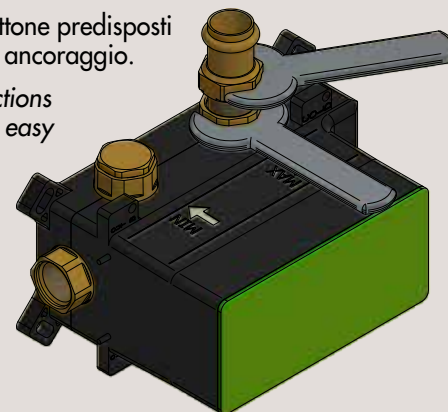

## VELOCE • FAST

Dotato di 8 supporti posti sui 4 punti laterali per una posa rapida e sicura sia su una parete in muratura che su una in cartongesso.

*Equipped with 8 supports placed on the 4 lateral points for a quick and safe installation both on a masonry wall and on a plasterboard one.*

Attacchi in ottone predisposti per un facile ancoraggio.

*Brass connections designed for easy anchoring.*

## SEMPLICE • SIMPLE

Facile da posizionare grazie alla piccola livella in dotazione sulla parte superiore della scatola per un corretto allineamento orizzontale.

*Easy to position thanks to the small bubble level supplied on the top of the box for correct horizontal alignment.*

## COMPATTO • COMPACT

Un box in materiale plastico che protegge il rubinetto con un ingombro contenuto, da 50 a 75 mm su pareti in muratura.

*A plastic box that protects the tap with a small encumber, from 50 to 75mm on masonry walls.*