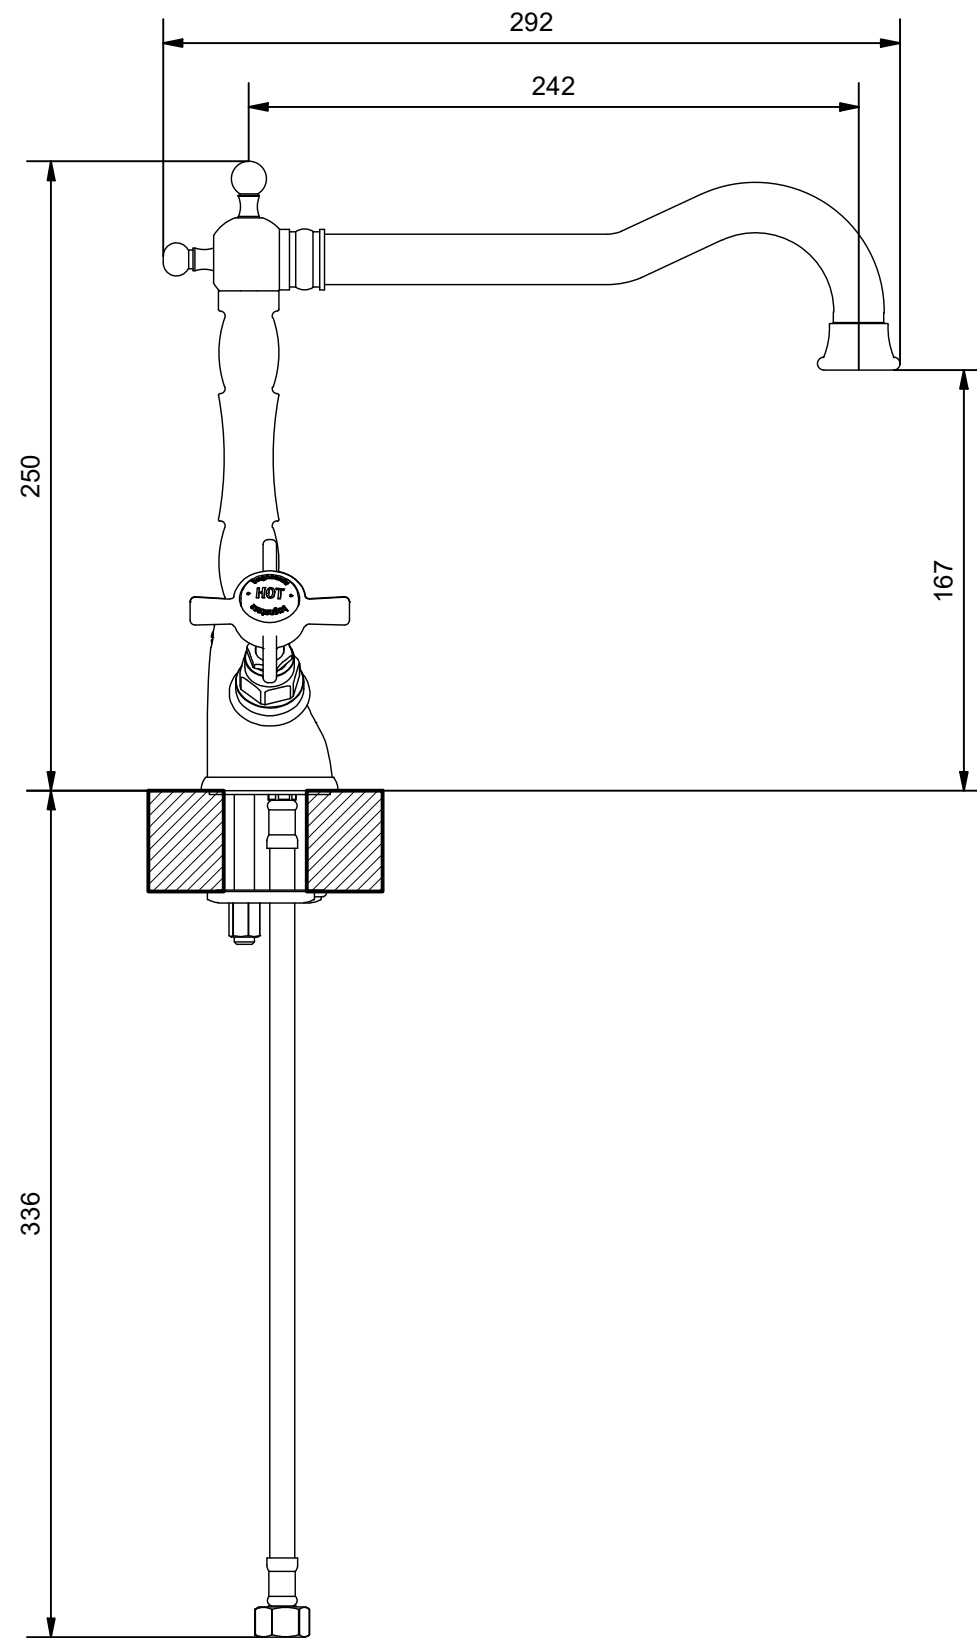

( 1 : 5 )

Monoforo lavello canna tubo girevole con flex inox.

**bugnatese**  
RUBINETTERIA

Via C. Rolando, 111 - 28024 Bugnate di Gozzano (Novara) Italy

DISEGNATO

DATA 24/10/2018

REVISIONE 0

SCALA 1:3

CODICE Art. 0851

UNI 8187

questo disegno è di esclusiva proprietà di Rubinetteria BUGNATESE. E' vietata la divulgazione a terzi di questo disegno