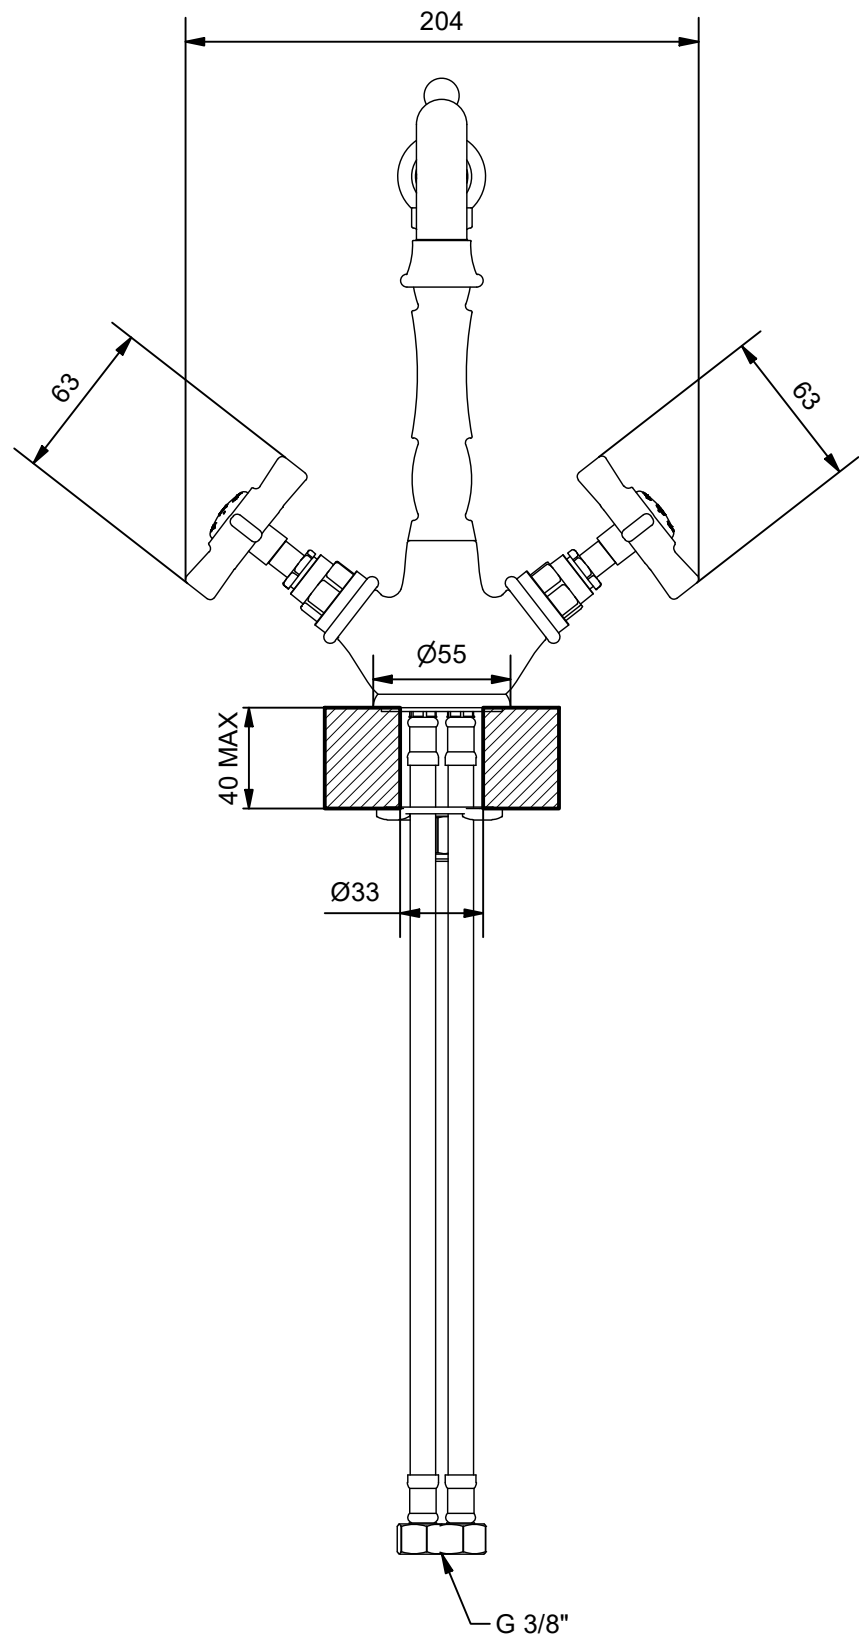

( 1 : 5 )

Monoforo lavello canna tubo girevole con flex inox.

**bugnatese**  
RUBINETTERIA

Via C. Rolando, 111 - 28024 Bugnate di Gozzano (Novara) Italy

DISEGNATO

DATA 24/10/2018

REVISIONE 0

SCALA 1:3

CODICE Art. 0851

UNI 8187

questo disegno è di esclusiva proprietà di Rubinetteria BUGNATESE. E' vietata la divulgazione a terzi di questo disegno