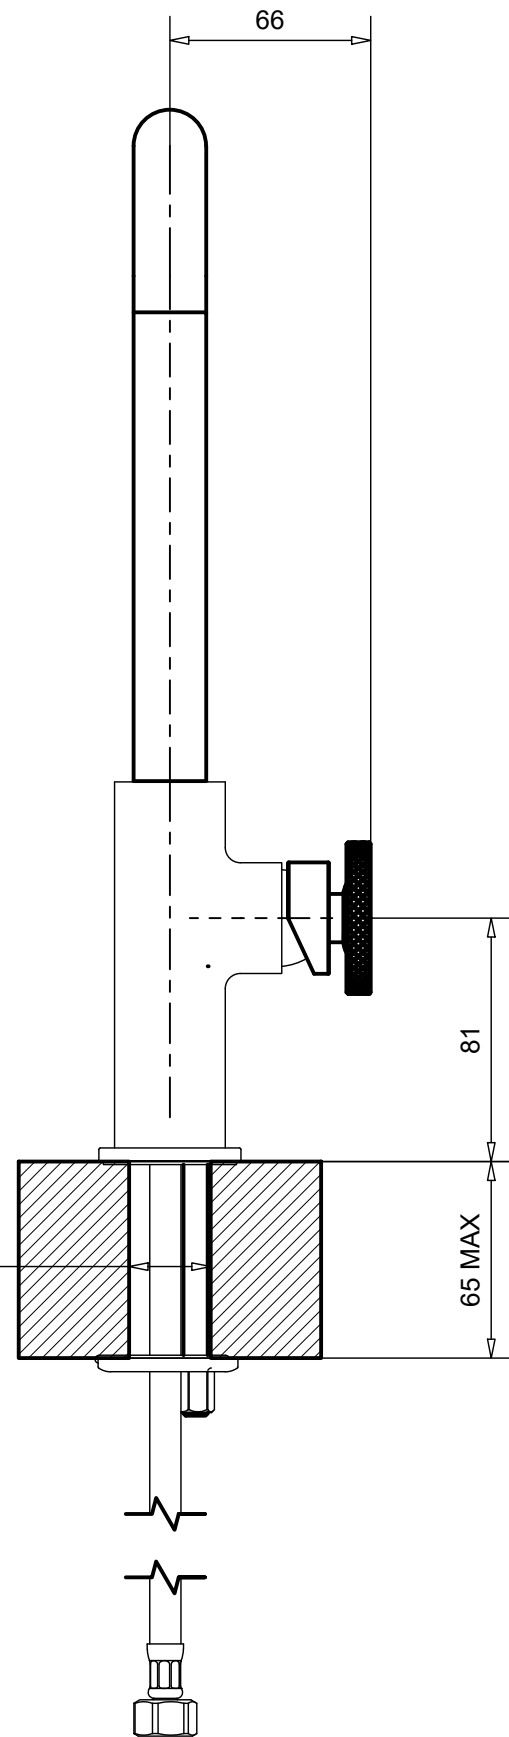

( 1 : 5 )

Ø27 MIN  
Ø32 MAX

Monocomando monoforo livello canna girevole MILLENOVECINQUANTA

**bugnatese**  
RUBINETTERIA

Via C. Rolando, 111 - 28024 Bugnate di Gozzano (Novara) Italy

DISEGNATO

DATA 30/05/2019 REVISIONE SCALA 1:2,5

CODICE 04682

UNI 8187

questo disegno è di esclusiva proprietà di Rubinetteria BUGNATESE. E' vietata la divulgazione a terzi di questo disegno