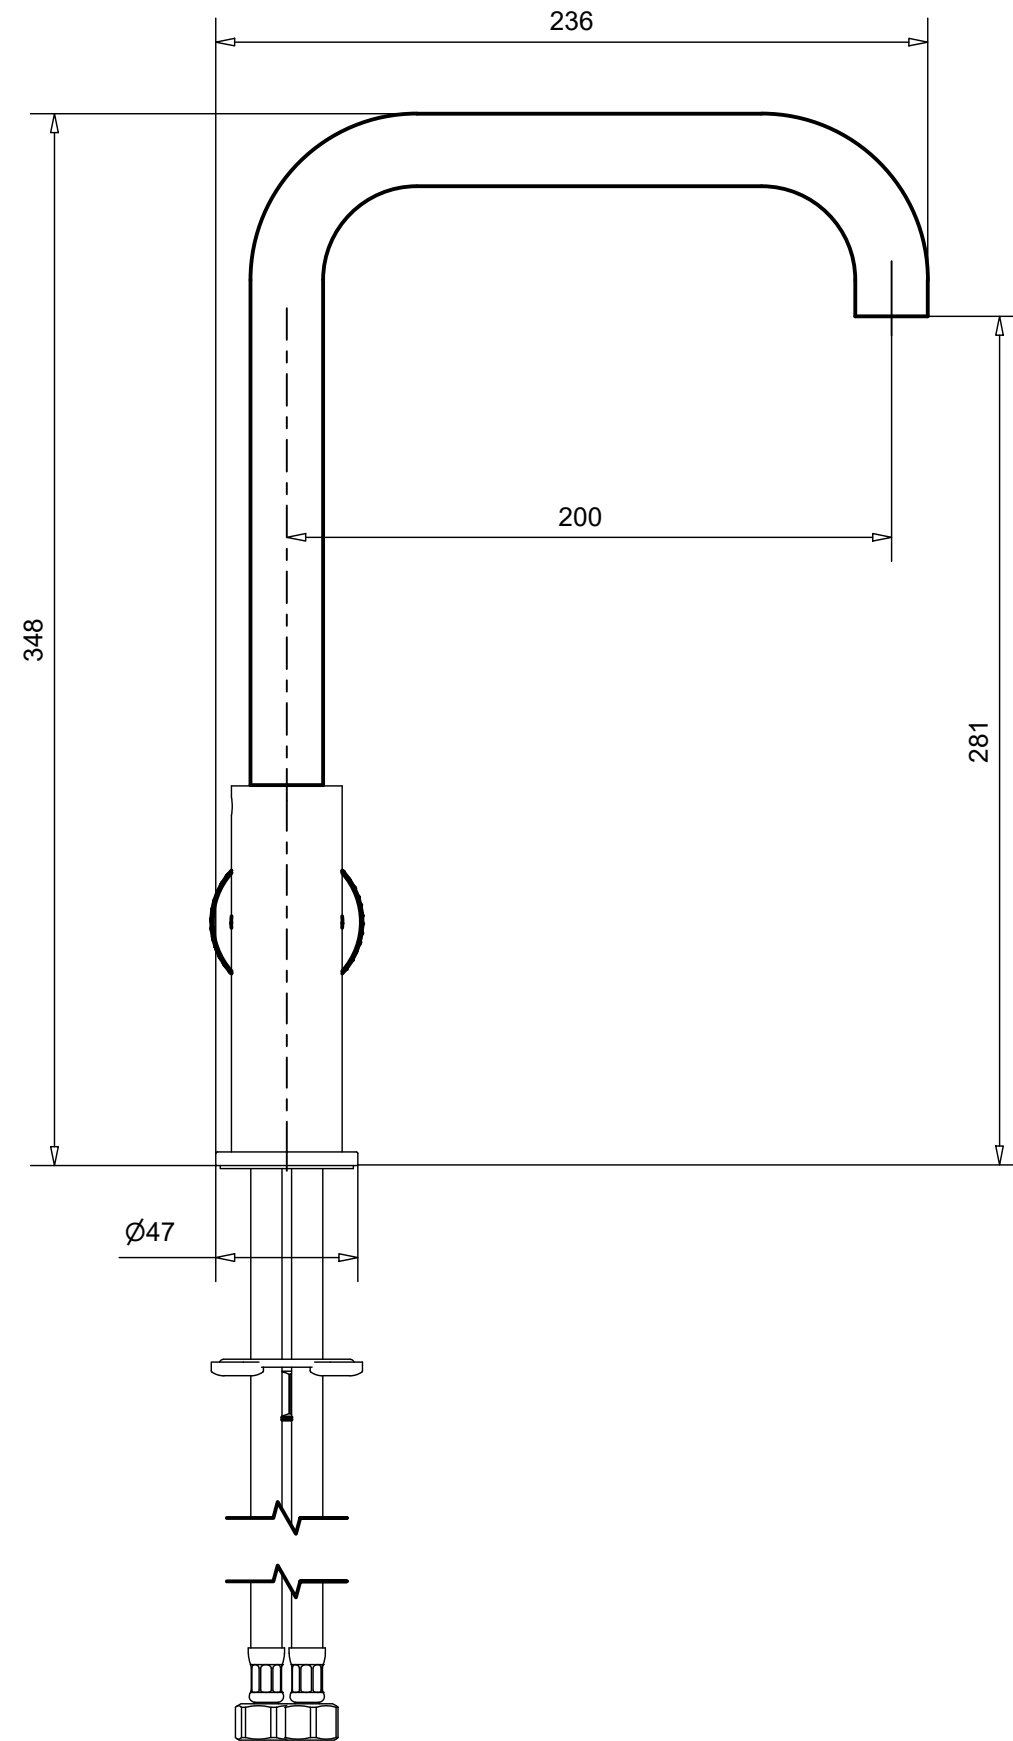

( 1 : 5 )

Ø27 MIN  
Ø32 MAX

Monocomando monoforo livello canna girevole MILLENOVECINQUANTA

**bugnatese**  
RUBINETTERIA

Via C. Rolando, 111 - 28024 Bugnate di Gozzano (Novara) Italy

DISEGNATO

DATA 30/05/2019 REVISIONE SCALA 1:2,5

CODICE 04682

UNI 8187

questo disegno è di esclusiva proprietà di Rubinetteria BUGNATESE. E' vietata la divulgazione a terzi di questo disegno